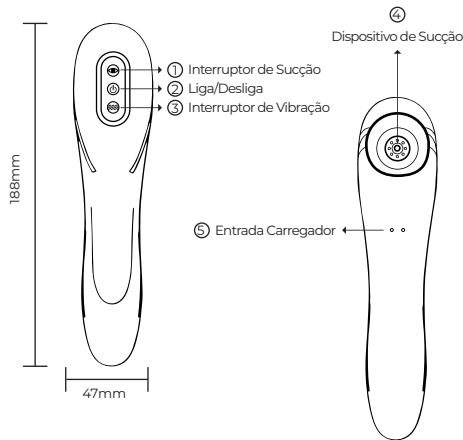

Para a Mía, prazer também é saúde. Preserve-se!

O vibrador pode ser usado com segurança por parceiros saudáveis. É nossa responsabilidade lembrar aos usuários que:

- Este produto deve ser usado por pessoas maiores de 18 anos. Manter longe do alcance de crianças.
- Não exerça muita força durante o uso. Cuidado para não se machucar.
- Não misture esse produto com outros aparelhos. Caso não se sinta bem durante o uso, pare imediatamente.
- Verifique sempre antes de utilizar se o produto está danificado e caso esteja, desligue imediatamente.
- Caso seja necessário o descarte desse aparelho siga as normas de descarte adequado e preservação ambiental.

SAC - SERVIÇO DE ATENDIMENTO AO CLIENTE

Caso tenha algum problema, interrompa o uso e entre em contato conosco o mais breve possível através dos nossos canais de atendimento.

Você não deve desmontar e reparar o massageador sem autorização. Não somos responsáveis por produtos reparados.

Para assegurar que você desfrute de serviços de pós-venda, por favor mantenha consigo nota fiscal e/ou recibo de compra.

Os vibradores são desenhados baseados em pesquisa profissional de produtos adultos e instituições desenvolvedoras.

✉ sac@soumia.com.br

📷 [soumia.care](https://www.soumia.care)

[soumia.com.br](https://www.soumia.com.br)

DODÔ

SUGADOR E VIBRADOR

MIA

O que está incluído na embalagem:

- 1 Vibrador/Sugador elétrico
- 1 cabo de USB
- Manual de instrução.

Observação de uso:

1. 1 - Leia as instruções de uso cuidadosamente;
2. 2 - Recarregar antes do primeiro uso;
3. 3 - Proibido para menores de 18 anos;
4. 4 - Limpar após o uso e não usar produtos corrosivos.